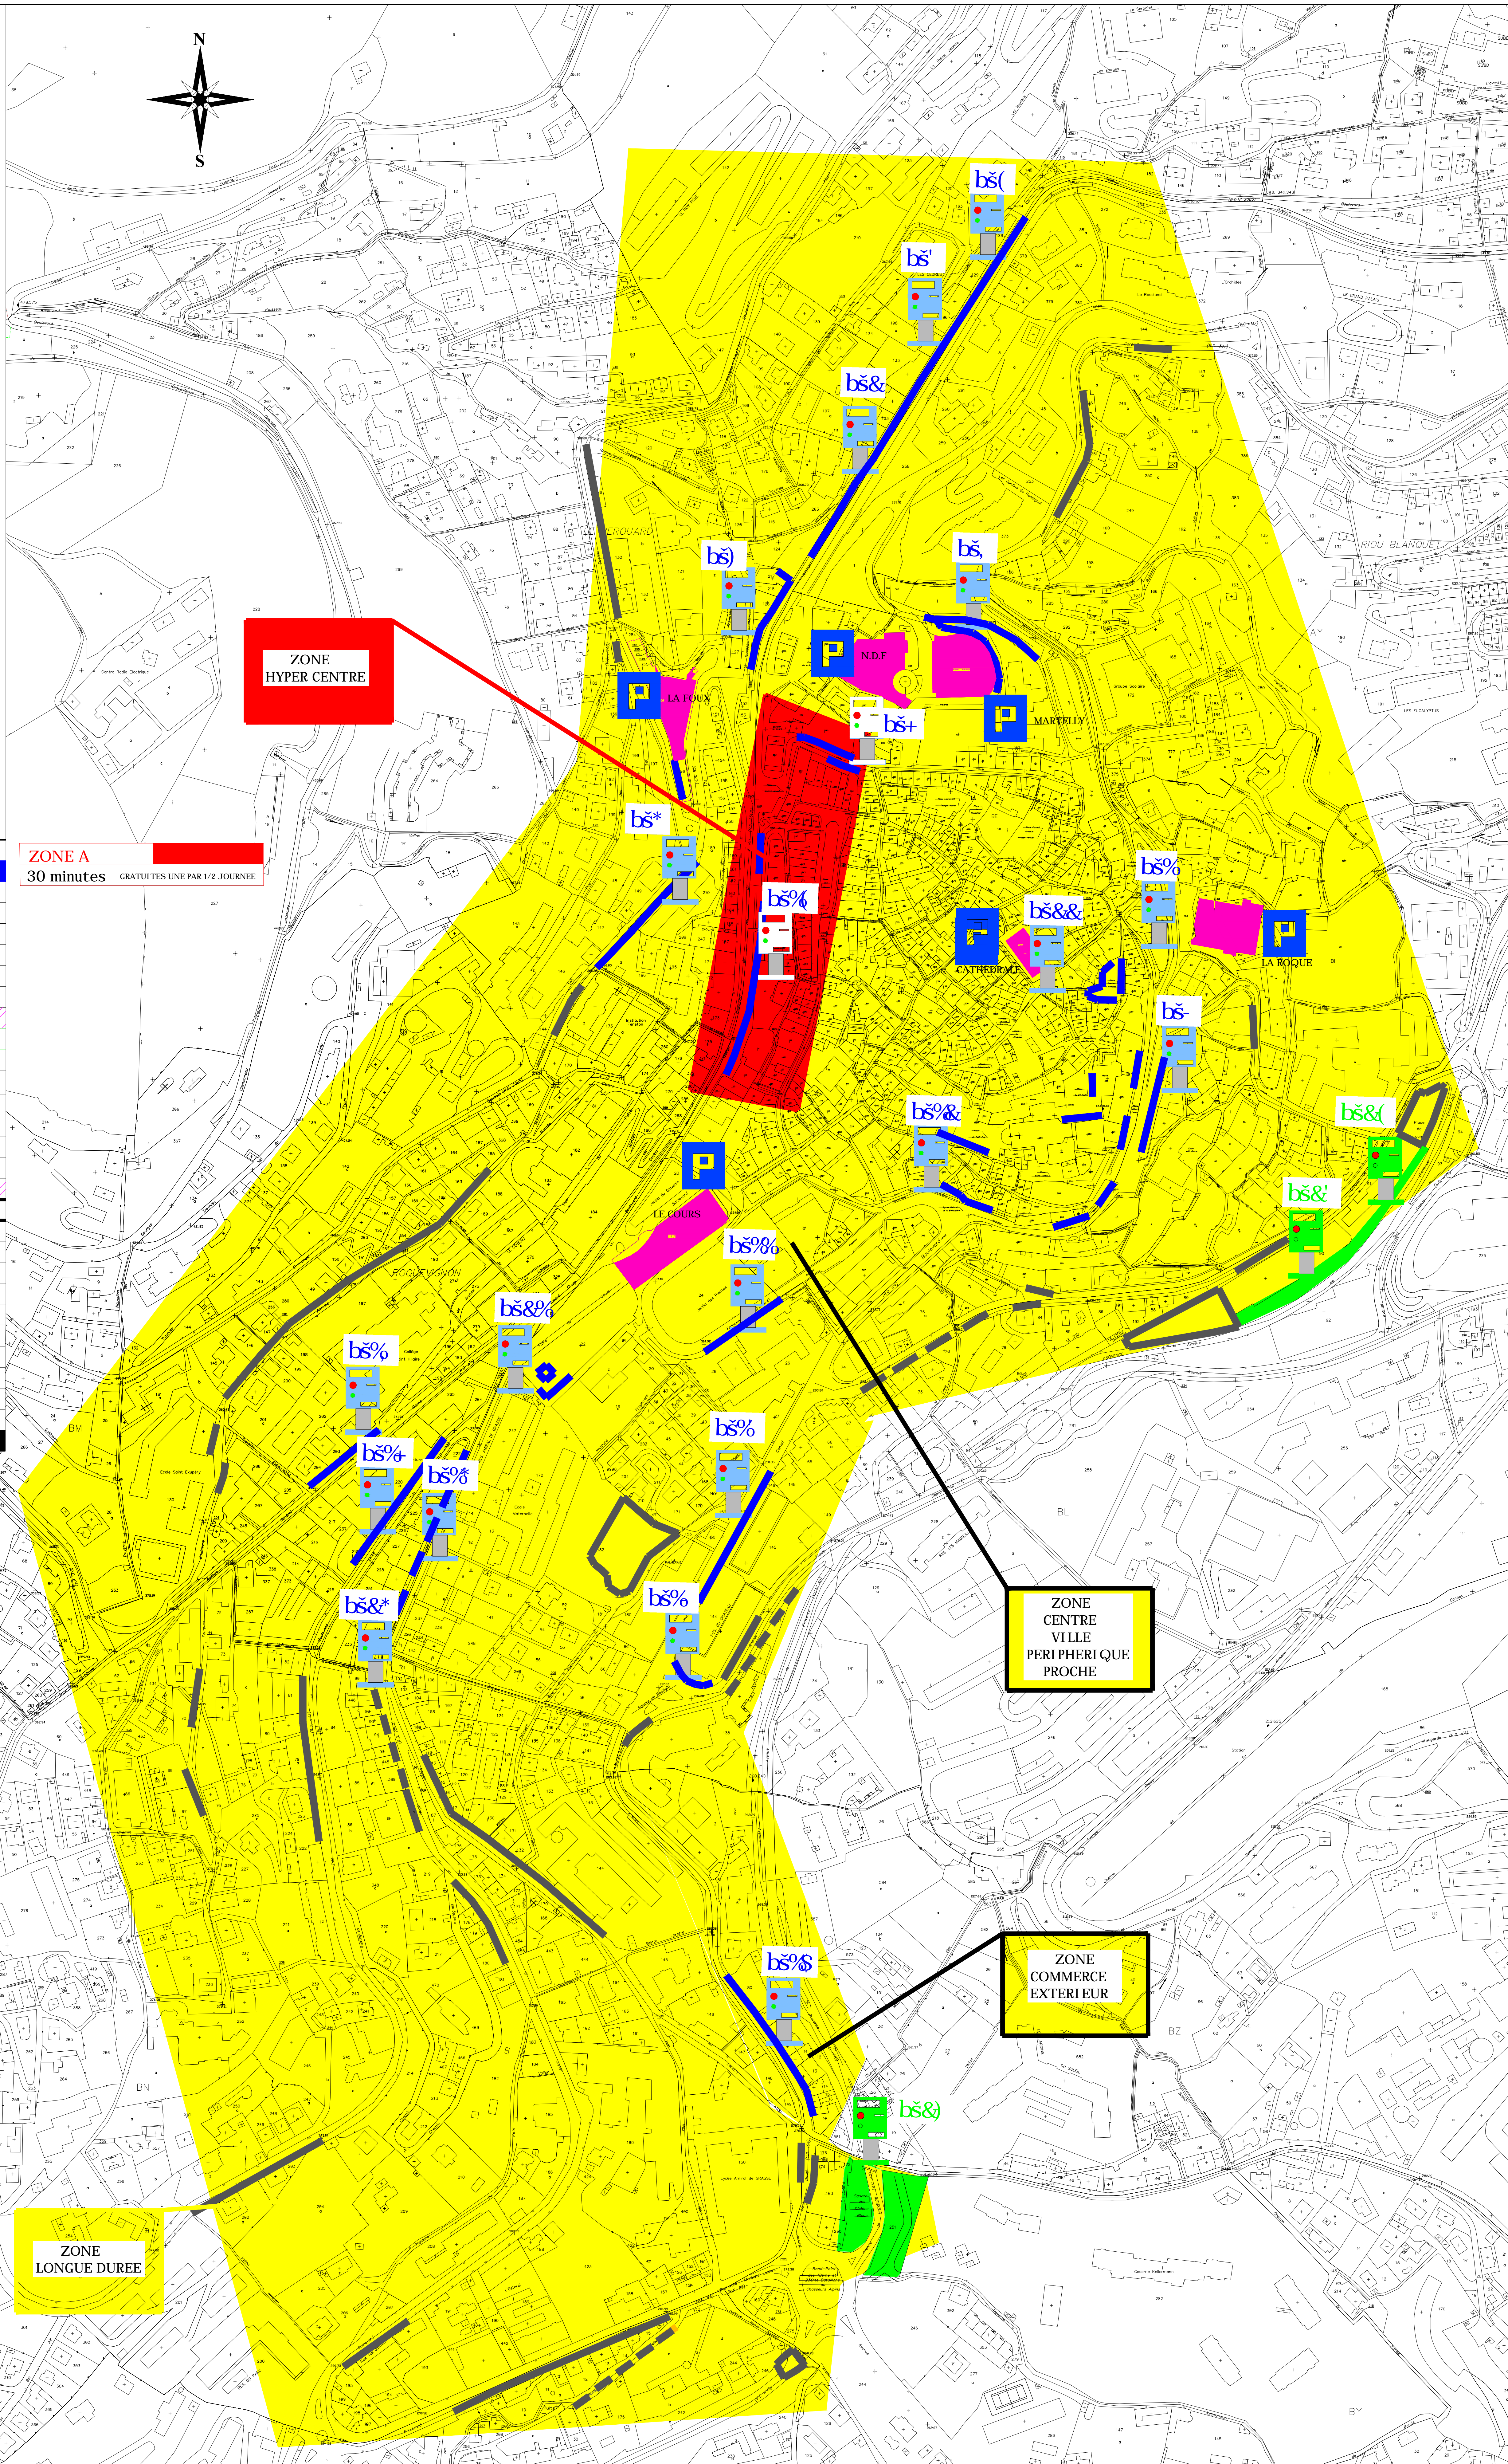

"SERVICE PROXIMITE ET CADRE DE VIE"

NATURE DE L'AFFAIRE

**STATIONNEMENT
ET
HORODATEURS
PLAN DE SITUATION
etat des lieux**

LEGENDE

ECHELLE	Le Bureau d'Etudes,	Le Chef de Projet,	Le D.G.S.T.
1/2000ème	B.MANDRA D.ROSELLI	R.ROSSI	J.Y SAPPE

ZONE A
30 minutes GRATUITES UNE PAR 1/2 JOURNEE

ZONE LONGUE DUREE

ZONE CENTRE VILLE PERIPHERIQUE PROCHE

ZONE COMMERCE EXTERIEUR